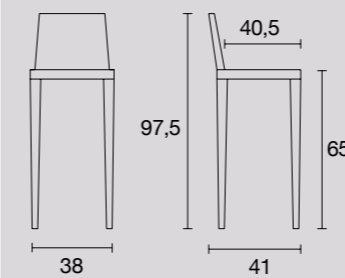

COROLLE

Scheda prodotto Product Specifications
Fiche du Produit Produktdatenblatt
Ficha producta Características изделия

Struttura e schienale: In metallo verniciato Grigio Caldo.
Seduta: In multistrato di Faggio impiallacciato frassino verniciato (1) o in multistrato di Faggio (2) verniciato tinto nelle finiture riportate.

Frame and Back: In Warm Grey painted metal.
Seat: In multilayered beech with varnished Ash veneer (1) or multilayered Beech (2) with coloured varnish in the finishes shown.

Cadre et Dossier : En métal peint Gris Chaud.
Assise : En multiplis de Hêtre plaqué frêne teint (1) ou en multiplis de Hêtre (2) teint dans les finitions indiquées.

Gestell und Rückenlehne: Metall lackiert Warmgrau
Sitzfläche: Buchensperrholz furniert Esche gebeizt (1) oder Buchensperrholz (2) gebeizt in den angegebenen Finishes.

Estructura y Respaldo: Metal barnizado Gris cálido.
Asiento: Madera multilaminar de Haya enchapada Fresno barnizado (1) o madera multilaminar de Haya barnizada (2) en los colores indicados.

Каркас и спинка: из металла, окрашенного в теплый серый цвет.
Сиденье: из буковой фанеры, облицованной окрашенным ясенем (1) или из буковой окрашенной фанеры (2) с указанными отделками.