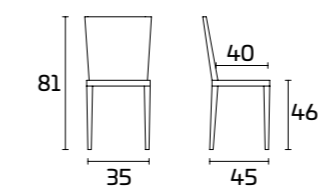

ALIS

Weitere Informationen über
die verfügbaren Finishes
erhalten Sie über den QR-Code.

PRODUKTDATENBLATT

Gestell und Beine: aus lackiertem Metall

Sitz: Synthetik-Strohgeflecht

Gestell und Lehne:
Warmgrau lackiert
Sitz:
Synthetik-Strohgeflecht
Tisch Alis