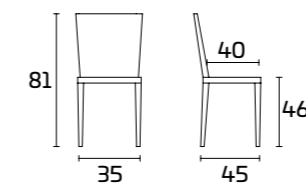

ALIS

Для получения информации
о вариантах отделки
воспользуйтесь QR-кодом.

СПЕЦИФИКАЦИИ ПРОДУКТА

Каркас и ножки: окрашенный металл

Сиденье: синтетическая солома

Каркас и спинка:
окрашены в цвет Серый Теплый
Сиденье:
солома синтетическая
Стол Alis