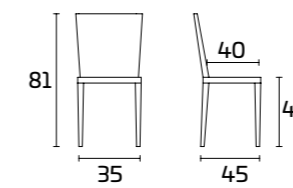

FICHA PRODUCTO

Estructura y patas: en metal pintado

Asiento: en paja sintética