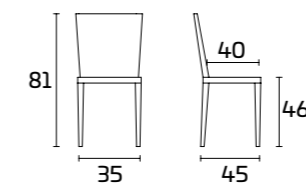

Cadre et dossier :
Peints Gris Chaud
Assise :
Paille synthétique

ALIS

Pour plus d'informations
concernant les finitions
disponibles, consulter le QR Code.

FICHE PRODUIT

Cadre et pieds : en métal peint

Assise : en paille synthétique