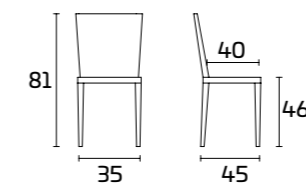

Struttura e schienale:
Verniciata Grigio Caldo
Seduta:
Paglia sintetica

ALIS

Per informazioni
su finiture disponibili
consultare il QR Code.

SCHEDA PRODOTTO

Struttura e gambe: in metallo verniciato

Seduta: in paglia sintetica