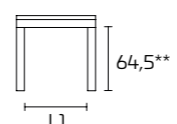

Modello:
Agape 160x90 allungabile
Basamento, gambe e piano:
Rovere Vintage SCAV 775
Sedia Endless

AGAPE

SCHEDA PRODOTTO

Basamento e gambe:
in MDF impiallacciato
Rovere verniciato effetto
invecchiato

Piano: allungabile o fisso,
in MDF impiallacciato
Rovere verniciato effetto
invecchiato

Per informazioni
su finiture disponibili
consultare il QR Code.

TAVOLO FISSO

140x90 L 120 - L1 70
160x90 L 140 - L1 70

TAVOLO ALLUNGABILE

140x90 (260) L1 70
160x90 (260) L1 70

76*

PIANO IMPIALLACCIATO

Impiallacciato Rovere su tutti i lati

TAVOLI FUORI MISURA. Non sono realizzabili tavoli fuori misura