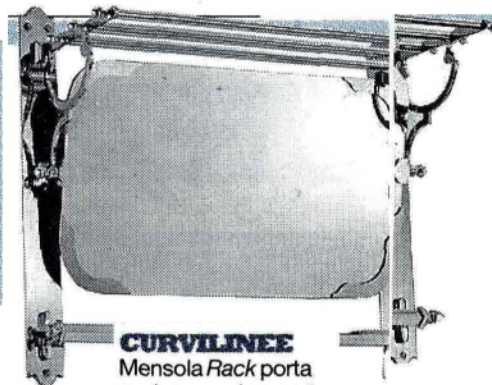

IMMERSIONI A TUTTO TONDO

Vasca fontana disegnata da Giulio Cappellini per Ceramica Flaminia: è un grande recipiente di forma circolare che assolve alle funzioni di vasca e di doccia realizzato in pietra-luce. Lo spessore e gli angoli arrotondati la rendono piacevole e confortevole

CURVILINEE

Mensola *Rack* porta asciugamani a parete della Devon&Devon in ottone e alluminio cromato. Arricchita, al centro, da uno specchio basculante ad angoli arrotondati incorniciato da due piccole staffe a motivi curvilinei