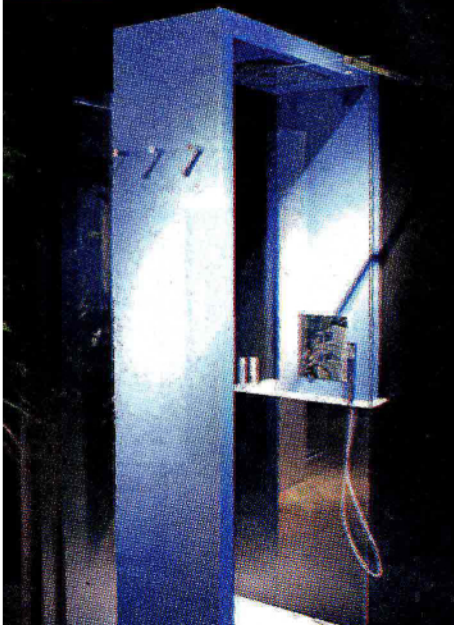

IMMERSIONI A TUTTO TONDO

Vasca fontana disegnata da Giulio Cappellini per Ceramica Flaminia: è un grande recipiente di forma circolare che assolve alle funzioni di vasca e di doccia realizzato in pietra-luce. Lo spessore e gli angoli arrotondati la rendono piacevole e confortevole

UN AMBIENTE, MILLE MODULI

Dal progetto Scavolini Bathrooms, con l'art direction dello Studio Castiglia Associati, la collezione Rivo. I mobili hanno l'anta con gola a 45 gradi e possono essere abbinati a 25 lavabi. In foto, una soluzione con un modello integrato al piano del mobile

ACQUA E FUOCO

Cabina doccia e radiatore in un unico elemento grazie a *Monolite*: un sistema composto da corpo scaldante, soffione, monocomando, doccetta a mano e deviatore adattabile a bagni già esistenti. Dalla collaborazione di Brandoni con l'architetto Fabrizio Batoni

CURVILINEE

Mensola *Rack* porta asciugamani a parete della Devon&Devon in ottone e alluminio cromato. Arricchita, al centro, da uno specchio basculante ad angoli arrotondati incorniciato da due piccole staffe a motivi curvilinei